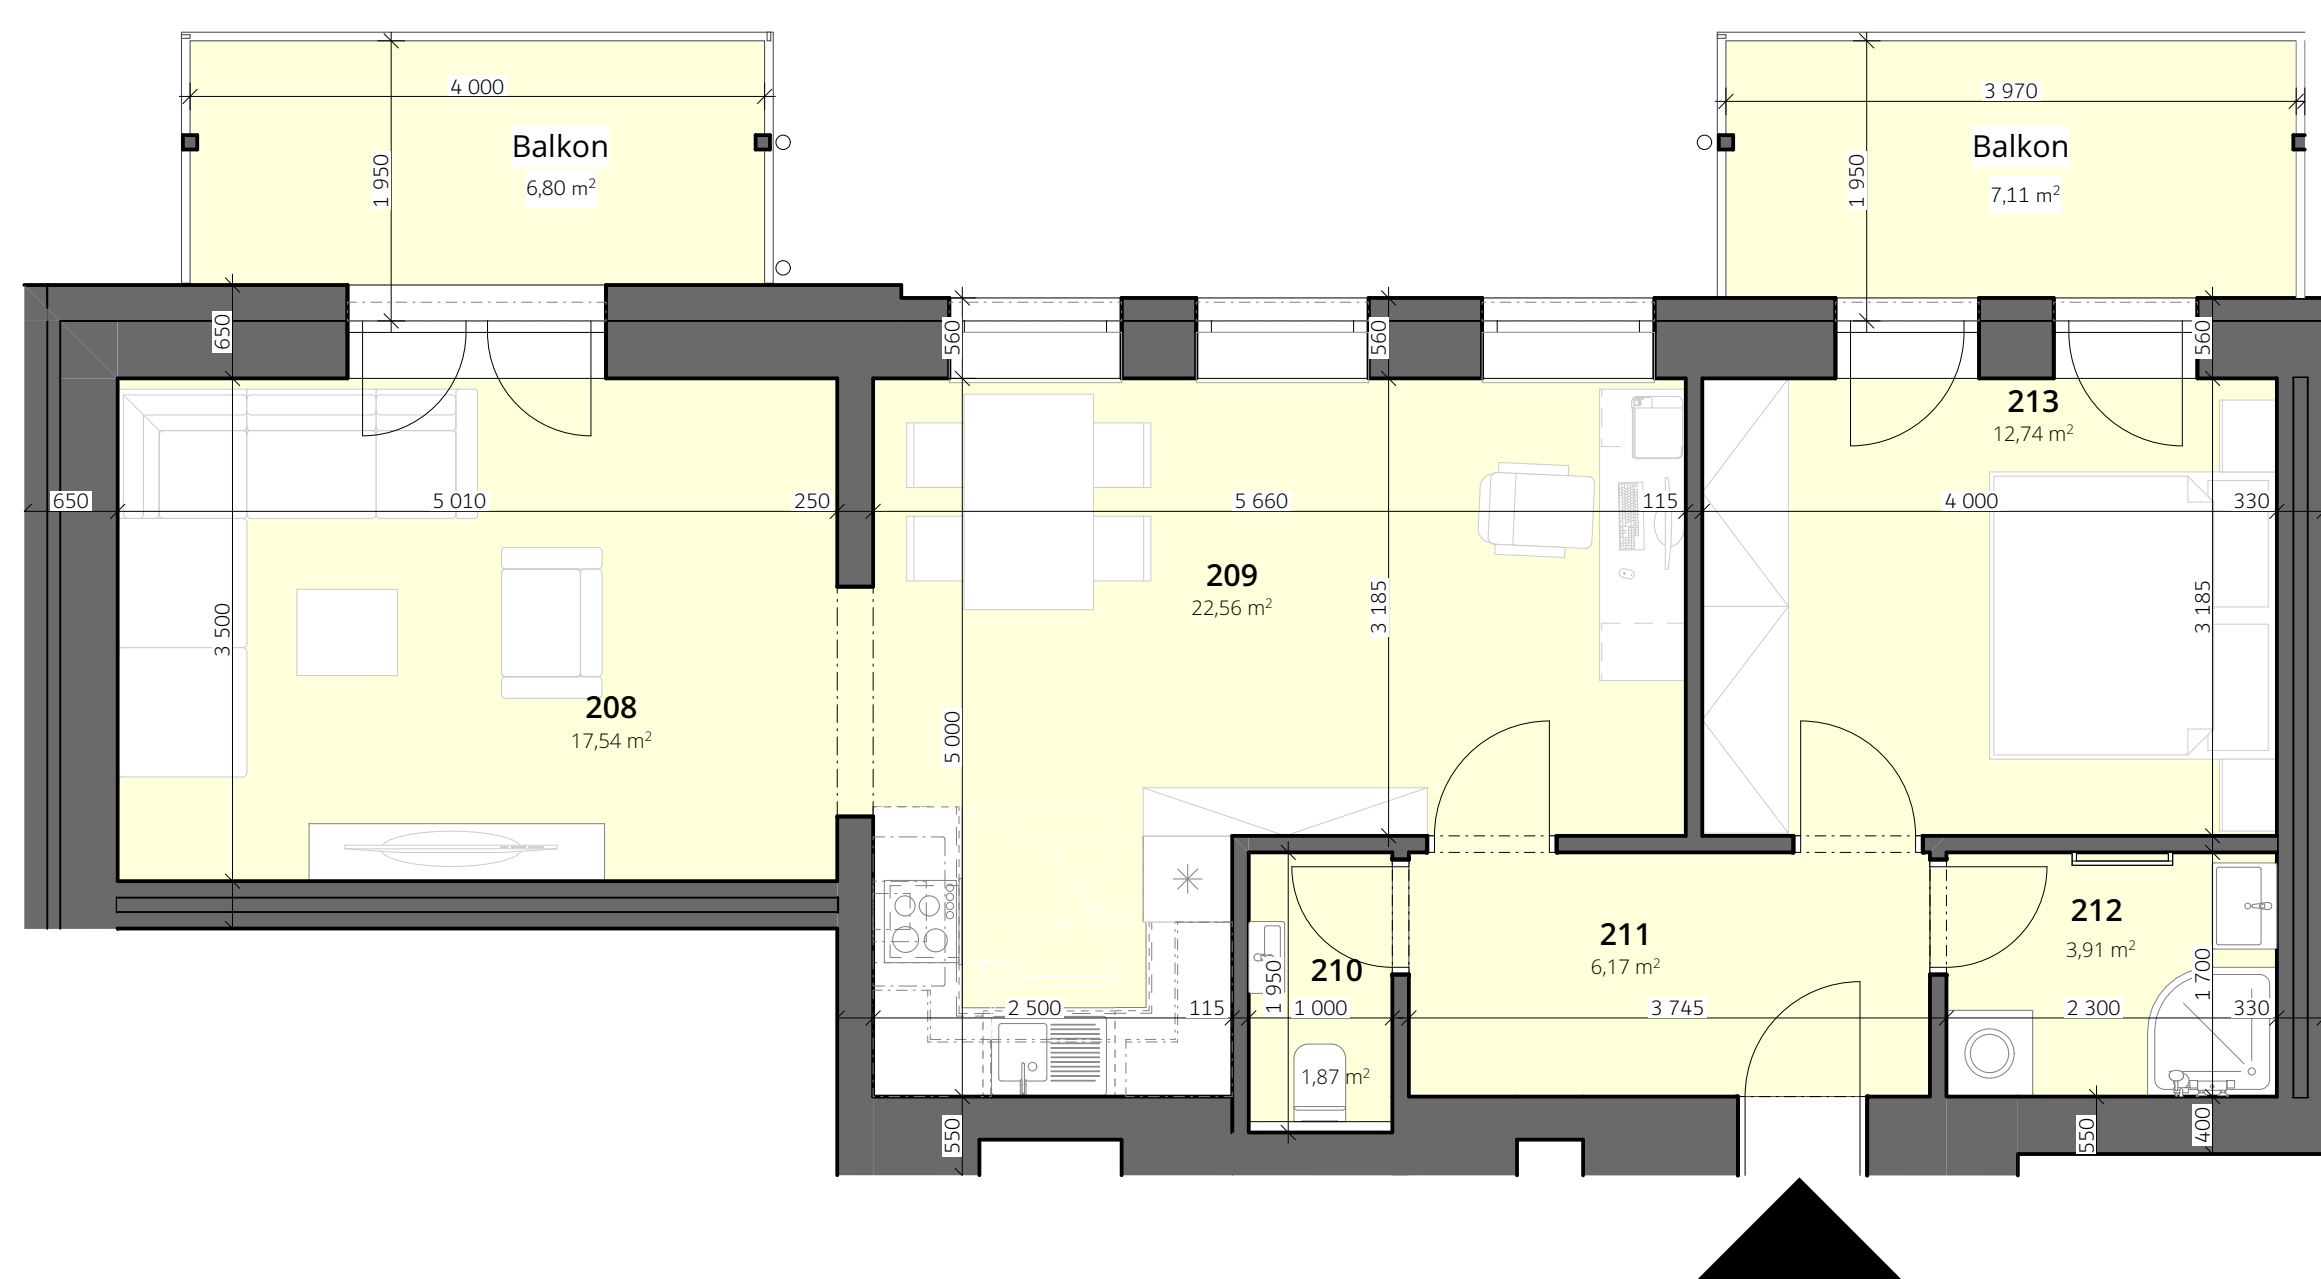

Byt č. 6 Podlaží 1.NP

Tabulka místností		
Č.	Název místnosti	Plocha [m²]
208	Obývací pokoj	17,54
209	Kuchyň s jídelnou	22,56
210	WC	1,87
211	Chodba	6,17
212	Koupelna	3,91
213	Ložnice	12,74
		64,79 m²
	Balkon	6,80
	Balkon	7,11