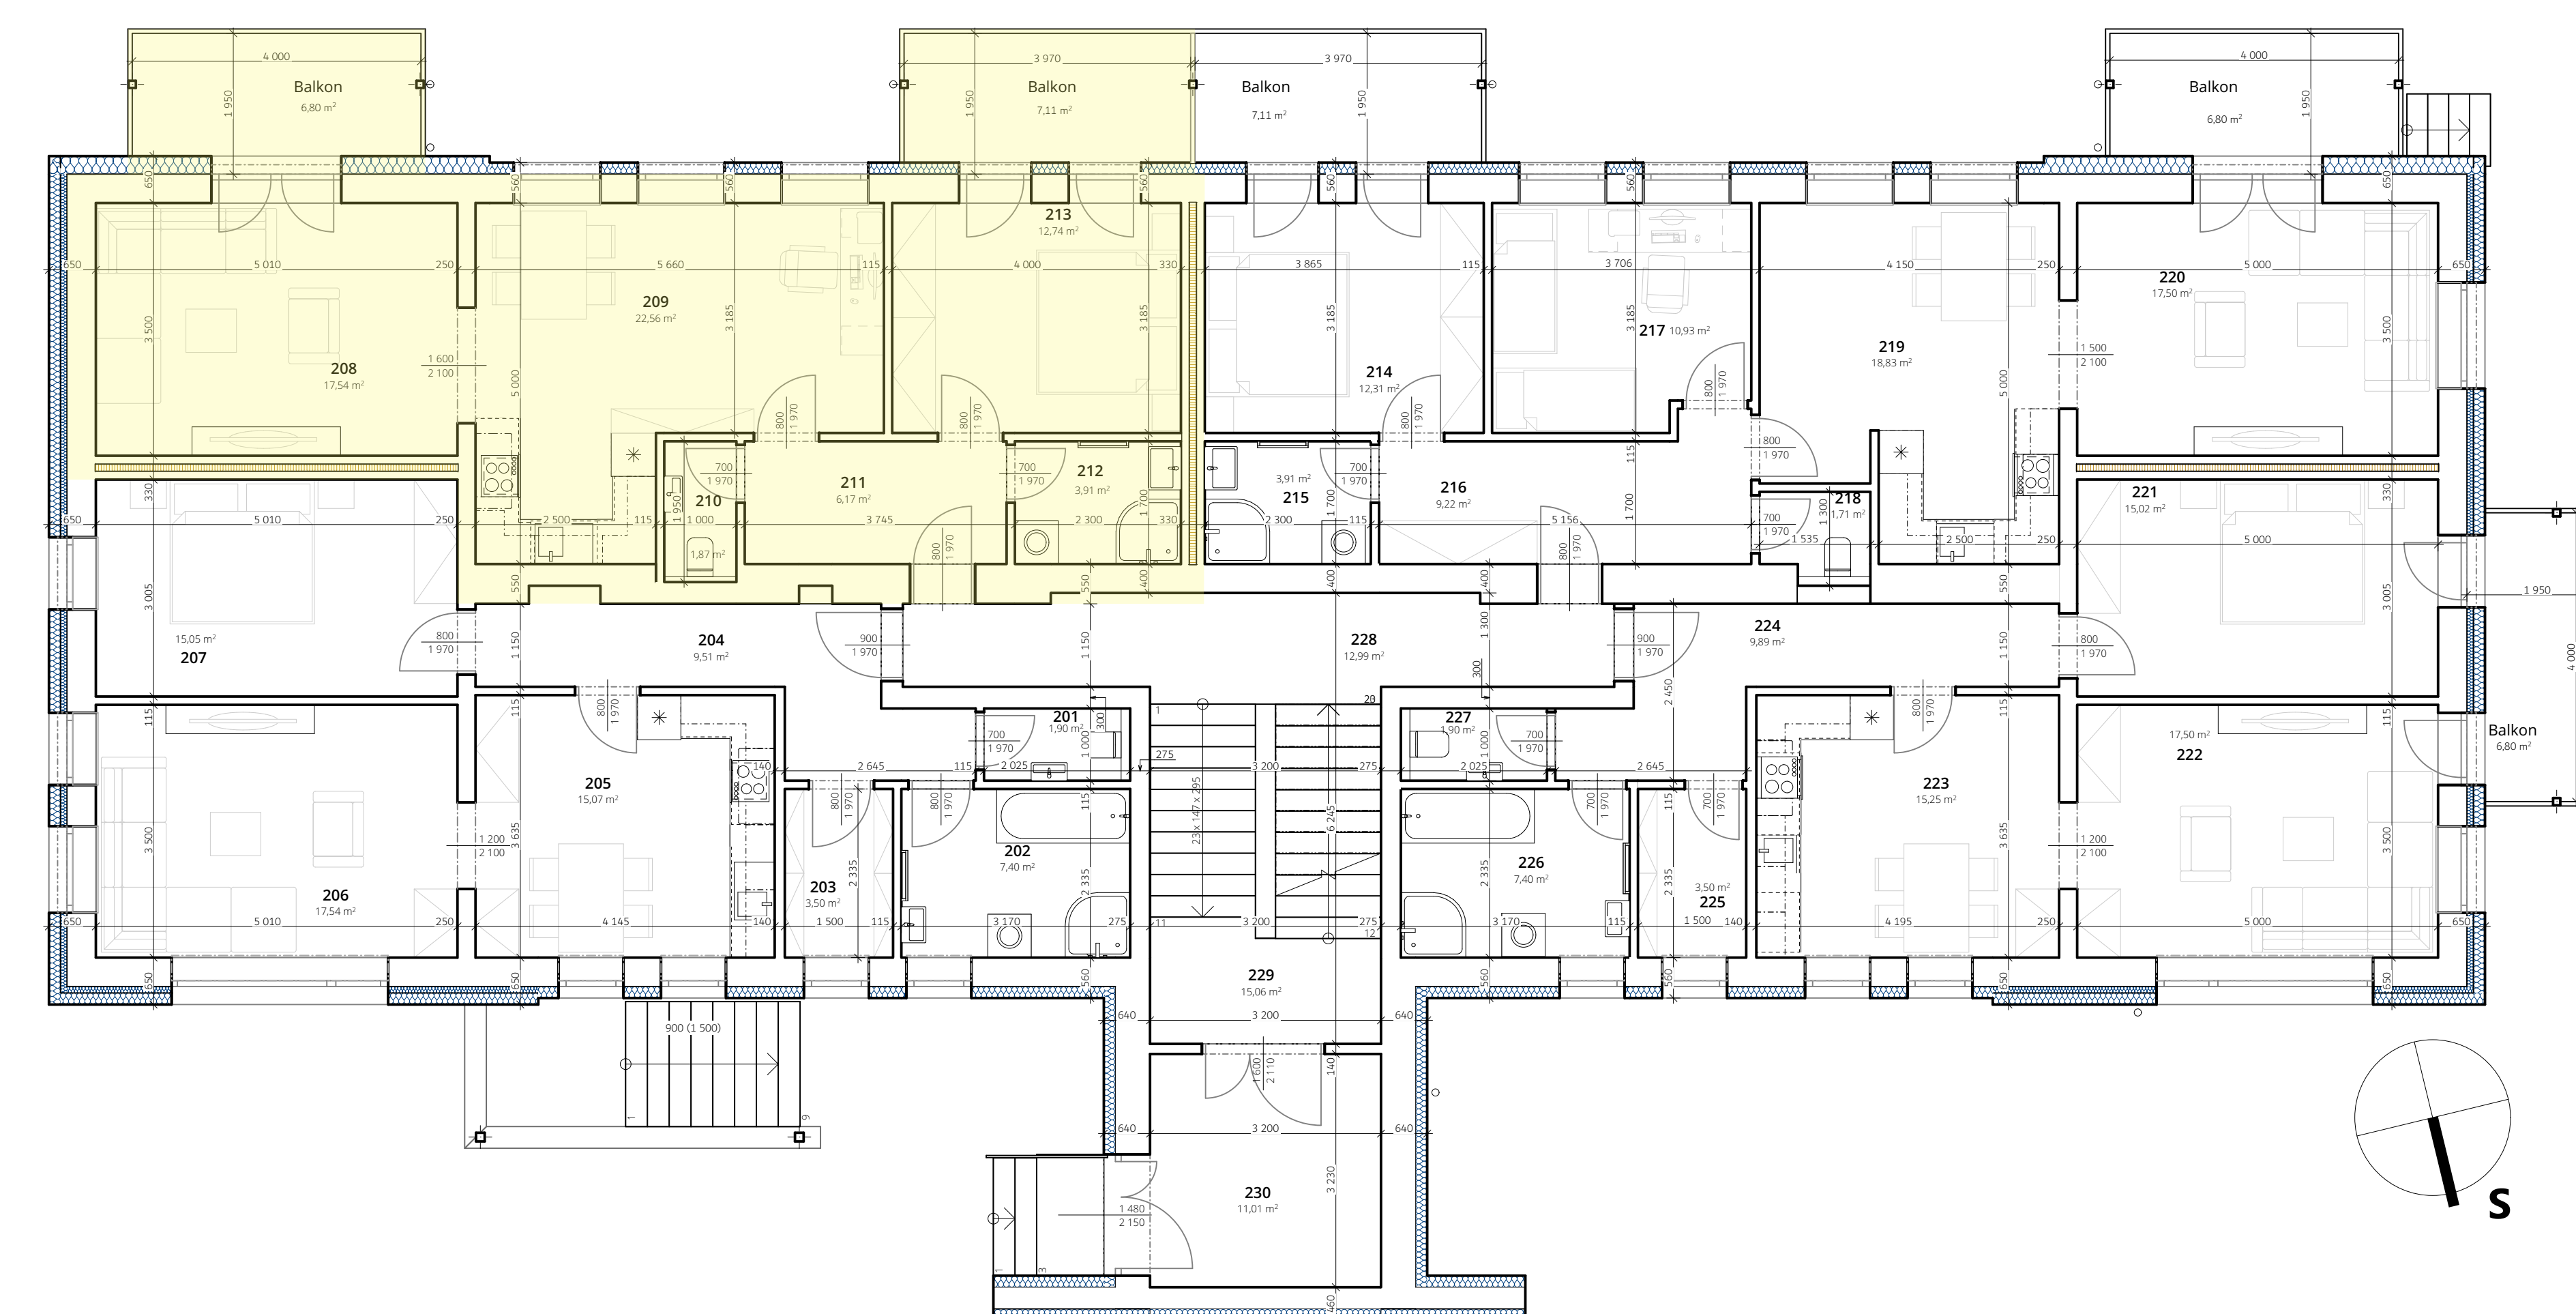

Byt č. 6 Podlaží 1.NP

Tabulka místností		
Č.	Název místnosti	Plocha [m²]
208	Obývací pokoj	17,54
209	Kuchyň s jídelnou	22,56
210	WC	1,87
211	Chodba	6,17
212	Koupelna	3,91
213	Ložnice	12,74
		64,79 m²
	Balkon	6,80
	Balkon	7,11